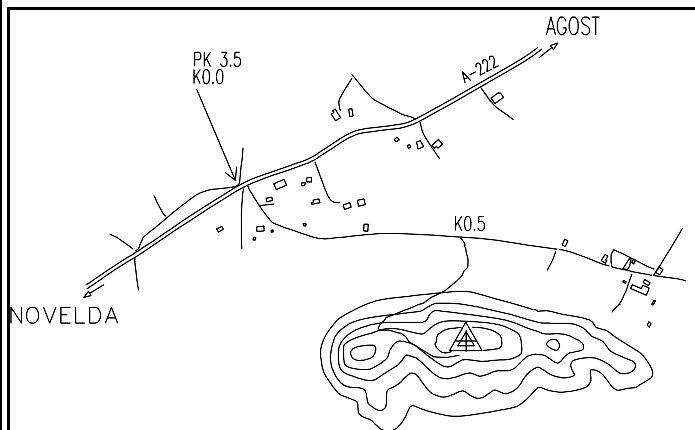

ITINERARIO GRAFICO